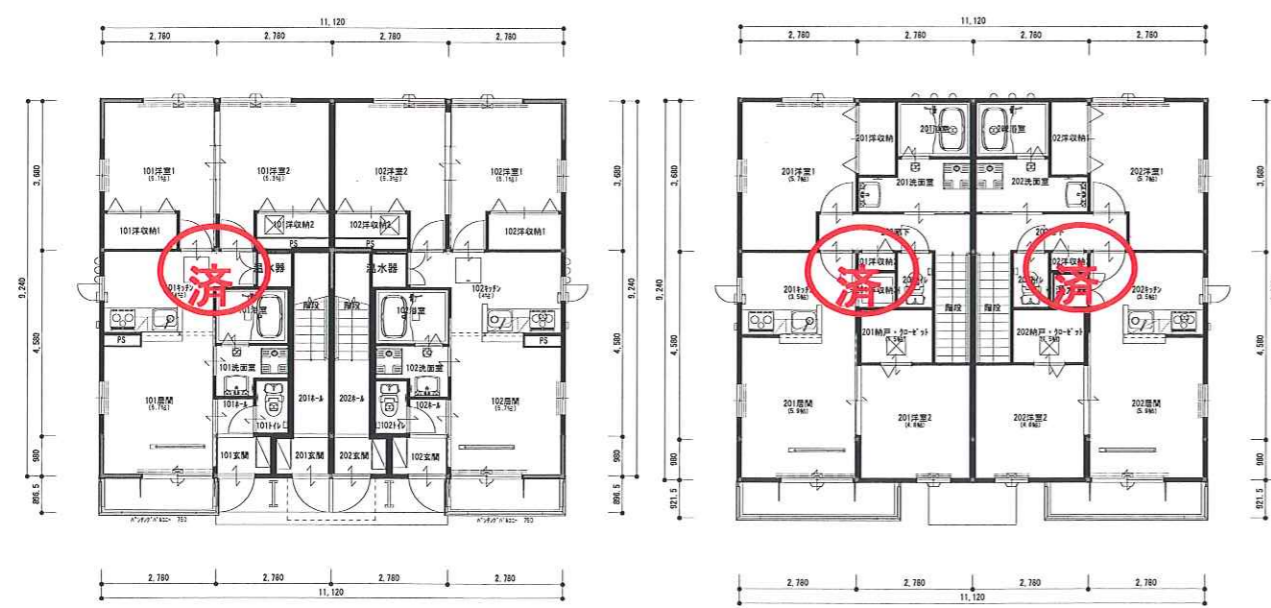

入居者募集中

物件名	アイメゾン102号室 即入居可	
所在地	群馬県沼田市柳町	
間取り	1F: 2LDK 2F: 2LDK	
学区	小学校	沼田市立北小学校
	中学校	沼田市立沼田中学校
家賃	1F 59,000円	2F 63,000円
礼金	2ヶ月分	
敷金	1ヶ月分	
手数料	1ヶ月分+消費税8%	
共益費	なし	
駐車場	2台分 無料 (全舗装)	
築年数	平成22年1月完成	
設備	オール電化住宅	
	電気	東京電力
	上水道	公営水道
	下水道	公営下水
その他	エアコン2台付	
入居条件	ペット・ピアノ不可 ・ 2年更新(更新料1ヶ月分)	

ガス契約が不要!!

- ・オール電化仕様 (電気温水器+IH)
- ・電子錠e dロックキー (暗証番号入力で開閉)

などなど魅力たっぷりです!

間取り図

1F

2F

対面キッチンで家族とのコミュニケーションもアツ♪

ウォシュレット付きで脱臭機能も付いてるぞ!

室内物干ができるので花粉や雨で外に洗濯が干せない時に便利♪

どんな人が来たのか、カラーで見られるから安心だね!

*写真は全てイメージです。
連絡先: パナホームショップ北毛 0278-22-1146