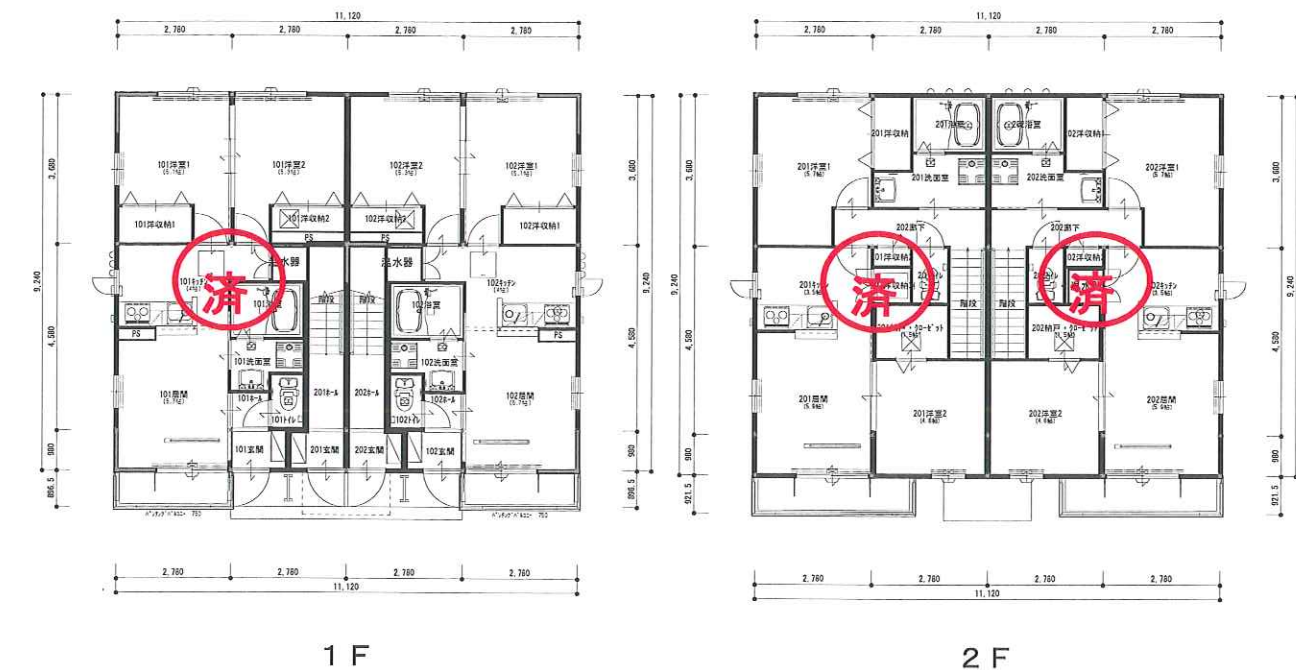

入居者募集中

物件名	アイメゾン102号室 8月上旬入居可予定	
所在地	群馬県沼田市柳町	
間取り	1F: 2LDK 2F: 2LDK	
学区	小学校	沼田市立北小学校
	中学校	沼田市立沼田中学校
家賃	1F 59,000円	2F 63,000円
礼金	2ヶ月分	
敷金	1ヶ月分	
手数料	1ヶ月分+消費税8%	
共益費	なし	
駐車場	2台分 無料 (全舗装)	
築年数	平成22年1月完成	
設備	オール電化住宅	
	電気	東京電力
	上水道	公営水道
	下水道	公営下水
	その他	エアコン2台付
入居条件	ペット・ピアノ不可 ・ 2年更新(更新料1ヶ月分)	

間取り図