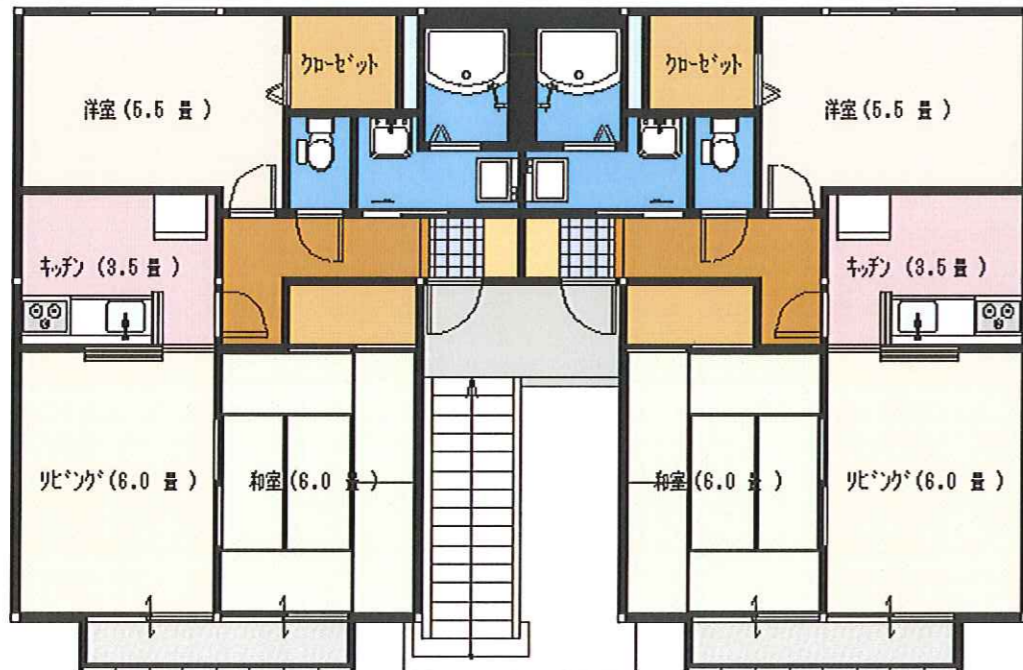

入居者募集

物件名	ファミリーハイツA棟 2階 202号室(東側)	
所在地	沼田市東倉内町472-4	
間取り	2LDK(対面キッチン)	
学区	小学校	沼田市立沼田小学校
	中学校	沼田市立沼田南中学校
家賃	56,000円 (共益費なし)	
礼金	サービス	
敷金	1ヶ月	
手数料	1ヶ月+消費税	
更新料	1ヶ月 (2年更新)	
駐車場	2台分無料	
築年数	平成15年1月末完成	
設備	電気	東京電力
	ガス	プロパン
	上水道	公営水道
	下水道	公営下水
	その他	温水洗浄暖房便座、BS放送受信可能

間取り図

1月中旬
入居可!

《 アパート東側より撮影 》

対面キッチン吊戸棚つき

洗面台

お風呂(追い炊き機能無し)

お問い合わせは...

パナホームショップ北毛