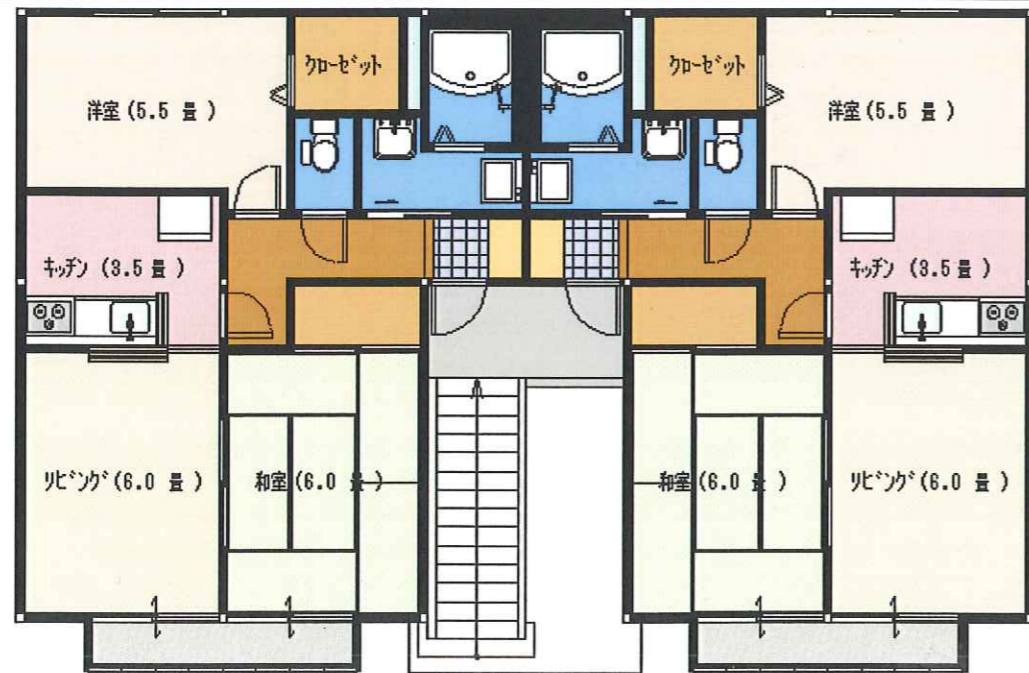

入居者募集

即入居可!

物件名	ファミリーハイツA棟 101-202号室	
所在地	沼田市東倉内町472-4	
間取り	2LDK(対面キッチン)	
学区	小学校	沼田市立沼田小学校
	中学校	沼田市立沼田南中学校
家賃	56,000円 (共益費なし)	
礼金	サービス	
敷金	1ヶ月	
手数料	1ヶ月+消費税	
更新料	1ヶ月 (2年更新)	
駐車場	2台分無料	
築年数	平成15年1月末完成	
設備	電	東京電力
	気	プロパン
	ガ	水道
	上	公営水道
	下	公営下水
その他	温水洗浄暖房便座、BS放送受信可能	

小学校や沼田公園が近いです。
まちなかにも近いのでお酒を飲む時でも歩いて移動できる距離なので便利です。

《 アパート東側より撮影 》

間取り図

対面キッチン吊戸棚つき

洗面台

お風呂(追い炊き機能無し)

お問い合わせは...

パナホームショップ北毛