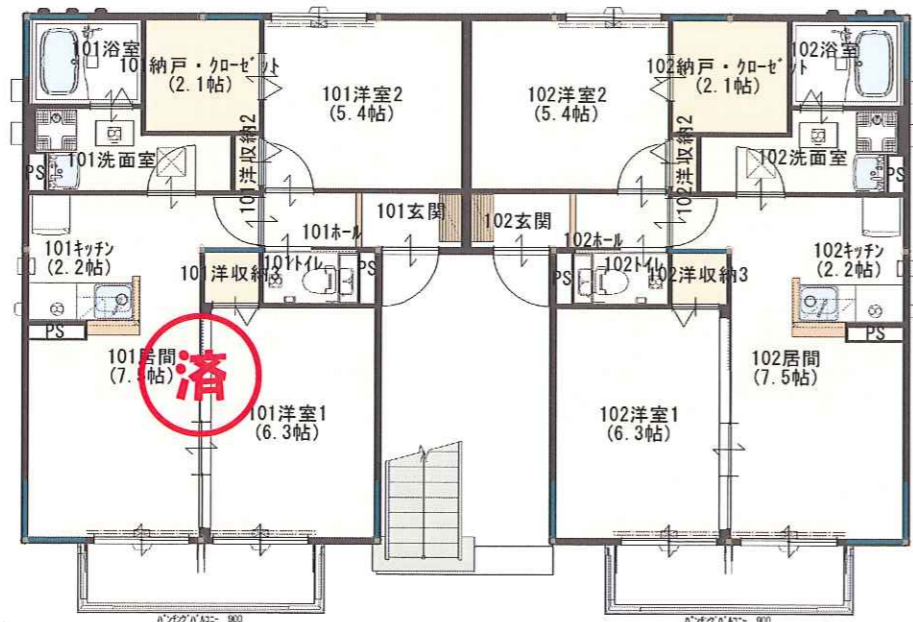

入居者募集

物件名	アルヴェアーレK10A棟102号室 10月中旬入居可予定
所在地	群馬県沼田市桜町1974-2
間取り	2LDK(ゆったりタイプ 収納スペースも盛りだくさん)
学区	小学校 沼田市立北小学校 徒歩3分
	中学校 沼田市立沼田中学校 徒歩15分
家賃	1ヶ月 1階60,000円 2階62,000円
礼金	2ヶ月
敷金	1ヶ月
手数料	1ヶ月+消費税
更新料	1ヶ月(2年更新)
駐車場	2台 無料(全舗装)
築年数	平成22年3月末完成
設備	電気 東京電力
	ガス LPG 給湯3ヶ所、浴室追炊き機能付
	上下水道 公営上下水道
	その他 録画機能付テレビドアフォン、エアコン1台
入居条件	ペット不可・ピアノ不可

間取り図

Alveare K10

外観写真

(アルヴェアーレK10 A棟)

○内部インテリア・設備○

※カー・サイズは写真と異なる場合があります。

対面キッチン 1650

洗面化粧台
(ハンドシャワー付)