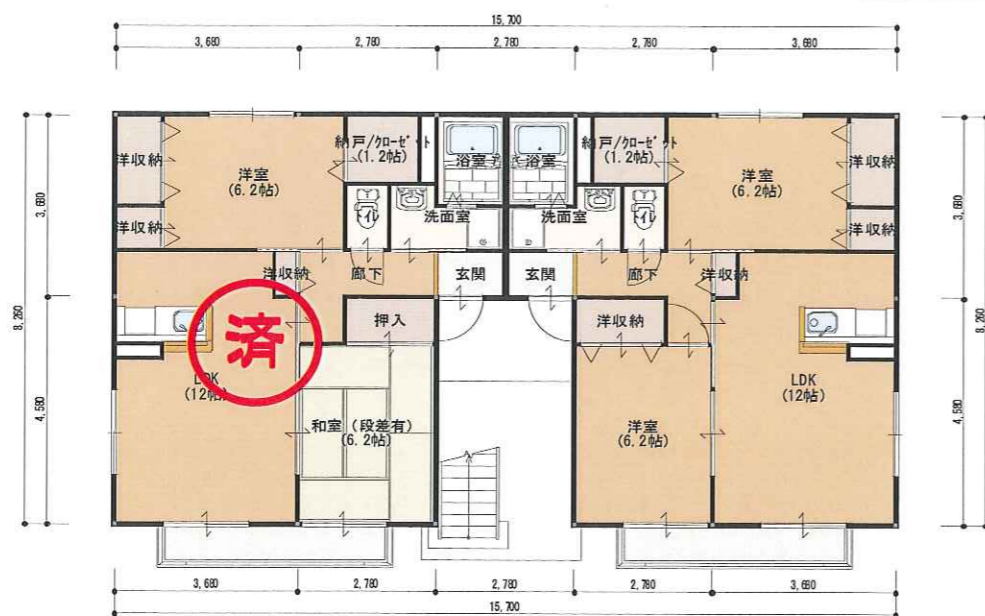

入居者募集

10月中旬入居可予定

外観風景

物件名	ムーンスクエア A棟102号室	
所在地	利根郡みなかみ町政所742	
間取り	2LDK	
学区	小学校	みなかみ町立古馬牧小学校
	中学校	みなかみ町立月夜野中学校
家賃	55,000円	
礼金	1ヶ月分 ※値下げしました!	
敷金	1ヶ月分	
仲介手数料	1ヶ月分+消費税	
更新料	1ヶ月(2年更新ですので2年後に発生します。)	
駐車場	2台分 無料	
築年数	平成16年5月完成	
	電	東京電力
	ガス	LPG
	上水道	公営水道
	下水道	公営下水道
その他	温水洗浄暖房便座	

ムーンスクエアA102

たくさん収納ができる
間取りです。
内部見学で確認してね♪

間取り図

お問い合わせは・・・

パナホームショップ北毛

沼田土建株式会社

〒378-0042 群馬県沼田市西倉内町509-3
Tel. 0278-22-1146 Fax. 0278-60-2550