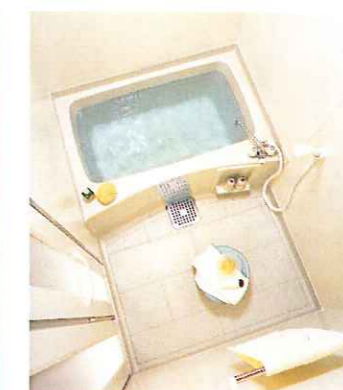

入居者募集

10月中旬入居可予定

外観風景

物件名	ムーンスクエア A棟102号室	
所在地	利根郡みなかみ町政所742	
間取り	2LDK	
学区	小学校	みなかみ町立古馬牧小学校
	中学校	みなかみ町立月夜野中学校
家賃	55,000円	
礼金	1ヶ月分 ※値下げしました!	
敷金	1ヶ月分	
仲介手数料	1ヶ月分+消費税	
更新料	1ヶ月(2年更新ですので2年後に発生します。)	
駐車場	2台分 無料	
築年数	平成16年5月完成	
	電	東京電力
	ガス	LPG
	上水道	公営水道
	下水道	公営下水道
その他	温水洗浄暖房便座	

たくさん収納ができる
間取りです。
内部見学で確認してね♪

お問い合わせは・・・

パナホームショップ北毛

沼田土建株式会社

〒378-0042 群馬県沼田市西倉内町509-3
Tel. 0278-22-1146 Fax. 0278-60-2550