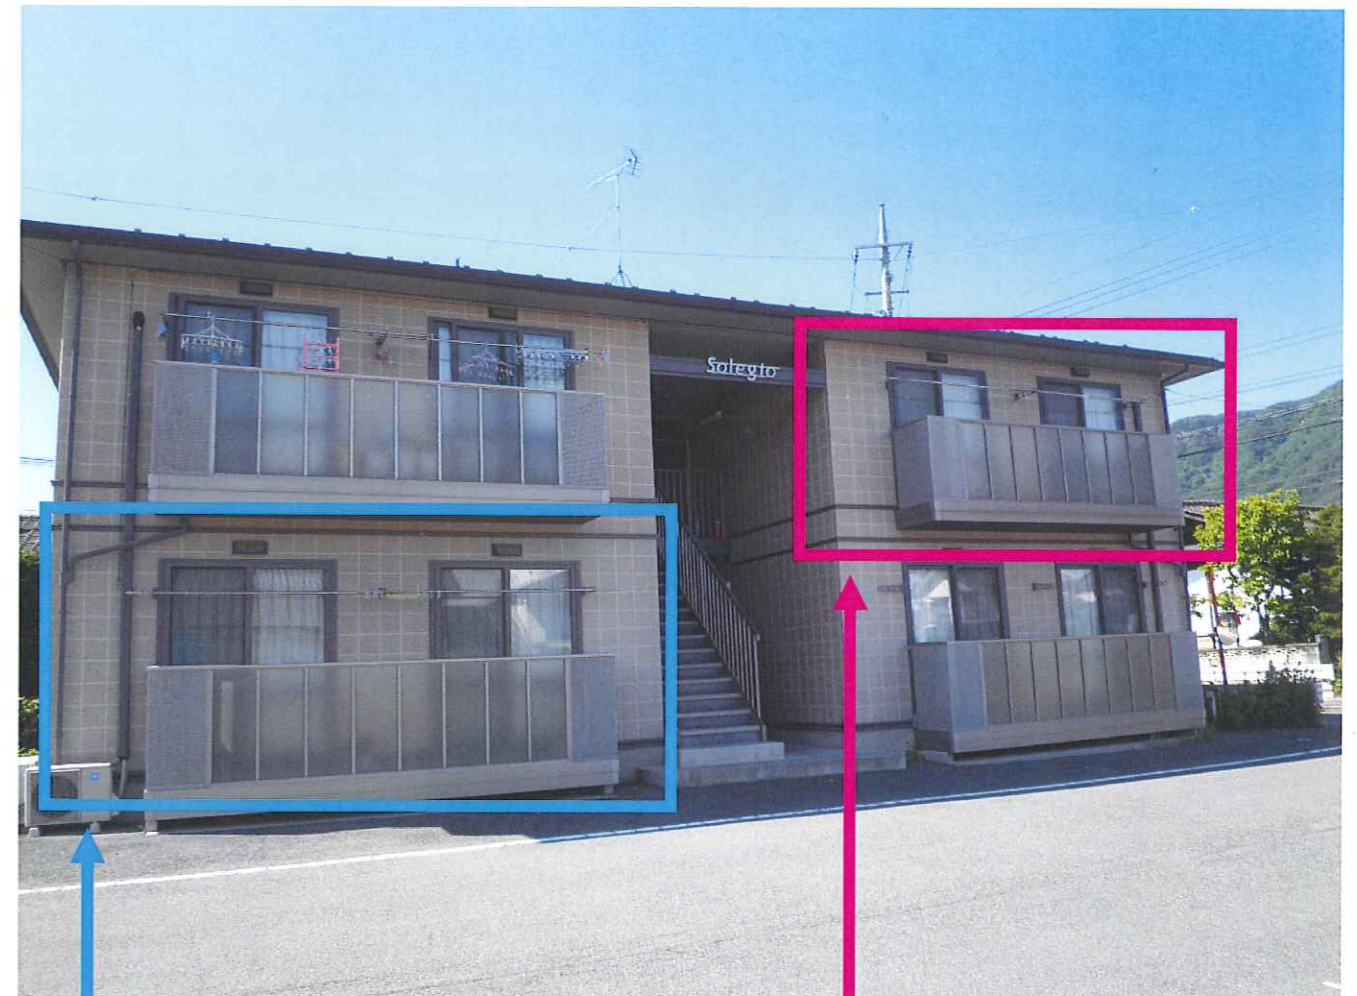

入居者募集

8月下旬入居可予定

外観風景

物件名	ムーンスクエアC棟101号室・202号室	
所在地	利根郡みなかみ町政所742	
間取り	2LDK	
学区	小学校	みなかみ町立古馬牧小学校
	中学校	みなかみ町立月夜野中学校
家賃	55,000円	
礼金	1ヶ月分	※値下げしました。
敷金	1ヶ月分	
手数料	1ヶ月＋消費税8%	
更新料	1ヶ月（2年更新ですので2年後に発生します。）	
駐車場	2台分 無料	
築年数	平成17年3月完成	
設備	電気	東京電力
	ガス	LPG
	上水道	公営水道
	下水道	公営下水道
	その他	温水洗浄暖房便座

ムーンスクエアC101

ムーンスクエアC202

間取り図

洋収納とWICがあるので
たくさん収納できます。

バルコニーが広いので、
洗濯物をたくさん干す
ことができます。

お問い合わせは...

パナホームショップ北毛

沼田土建株式会社