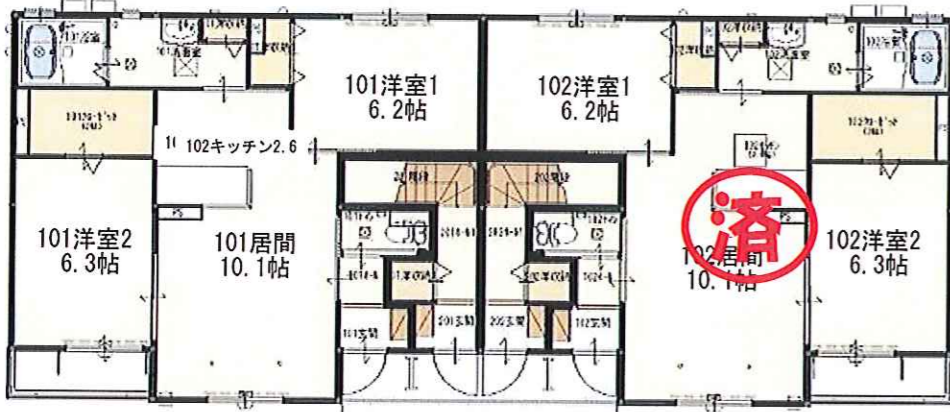

入居者募集中

物件名	パナハイツC棟101号室	4月中旬入居可
所在地	群馬県沼田市下久屋町961-1	
間取り	2LDK・3LDK 広々タイプ	
学区	小学校 沼田市立利南東小学校	
	中学校 沼田市立沼田東中学校	
家賃	1F 64,000円	
礼金	なし	
敷金	1ヶ月分	
手数料	1ヶ月分+消費税	
共益費	2,100円	
駐車場	2台分無料	
築年数	平成22年4月末完成	
設備	電気	東京電力
	ガス	LPG
	上水道	公営水道
	下水道	合併浄化槽
その他	エアコン2台付	
入居条件	ペット・ピア/不可 2年更新(更新料:家賃1ヶ月)	

【間取り図】

1F: 2LDK

2F: 3LDK

全部屋 無料で
フレッツ光使い放題!

- ・市内へのアクセス良好!
加子薬局・ケーズ電気・ペイアのそば
- ・e dロックキーに防犯ガラス!
- ・広々間取りに、
広々ウォークインクローゼット!
- ・IHクッキングヒーター
と充実設備!
- ・外壁は高級感あふれる
タイル貼り!

e dロックキーは
プッシュ式なので
鍵を持ち運ぶ必要は
ありません。

人気の対面キッチンは
IHクッキングヒーターです。
火を使わないから安全で
何といたっても掃除が楽!

地震の時に扉がしまる
耐震ロック付き収納です。
WIC内に棚があるので
たくさん収納できます♪