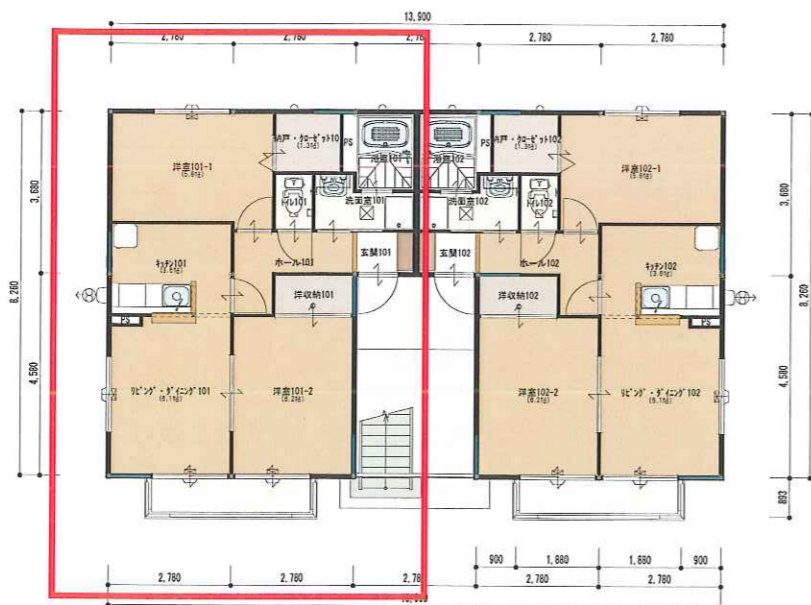

入居者募集

外 観 風 景

物件名	ヴィラ・フェルトB棟102号			4月上旬入居可
所在地	群馬県沼田市碓田町字清水35			
間取り	2LDK			
学区	小学校	沼田市立薄根小学校		
	中学校	沼田市立薄根中学校		
家賃	金56,000円			
礼金	サービス	敷金	1ヶ月分	
共益費	2,000円(2年間無料)	手数料	1ヶ月+消費税	
更新	2年ごとに更新	更新料	新家賃1ヶ月分	
その他	散水栓付き、エアコン1台、 全室照明完備	家庭菜園可	オーナーと相談	
駐車場	2台分無料 来客用駐車場10台、タイヤ等物置場完備(無料)			
築年数	平成19年1月末完成			
設備	電気	東京電力		
	ガス	LPG		
	上水道	公営水道		
	下水道	合併浄化槽		

※102号室は正面左の1階のお部屋になります。

『3月中契約限定の特約』があります。詳細はお問い合わせください。

間取り図

対面キッチン

洗面台(ドレッサー付)

バスユニット(追焚用)

テレビドアフォン

お問い合わせは・・・