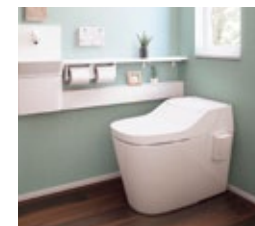

パナソニック全自動お掃除トイレ
「アラウーノ」